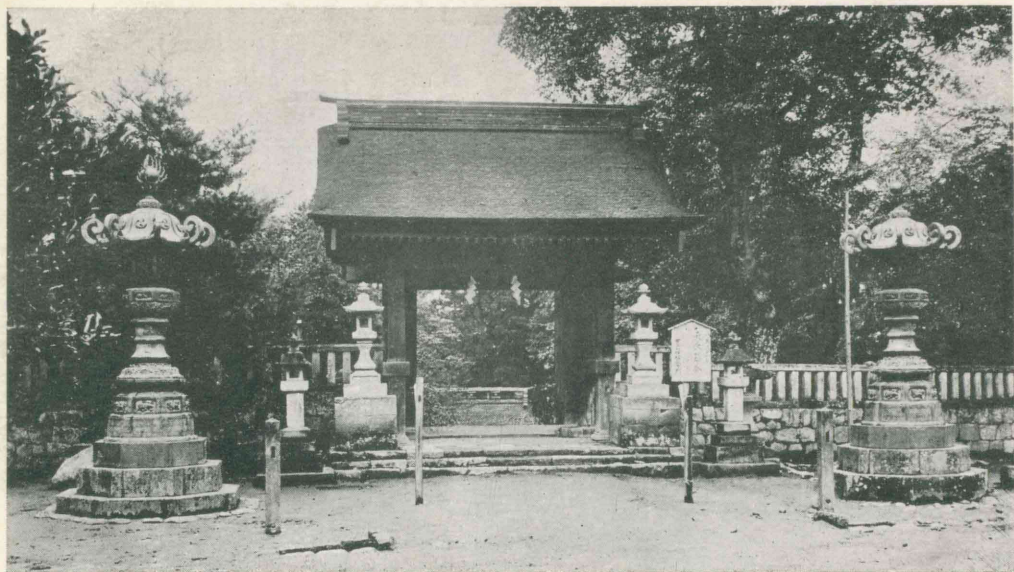

行啓所善社 景全殿社
実ハ壯本リナ神功武大ルタレラセ命復ニ祖天ヲシ定平ヲ國中
リナ

行敷所務社

景ノ門總(宮ノ一國野上)社神前貫社中幣國

(宮ノ一國野上) 社神前貫社中幣國
メシキ還奉ヲ土國ニ命主國大ノ雲出際ノ臨降孫天命主津經神祭
造建ノ軍將光家代三川徳ノ殿社ノ今現フ傳言ト座鎮ニ跡遺御ノ

行要所藝社 圖ノ舞子巫(宮ノ一國野上)社神前貫社中幣國

ノモルタへ傳ヲ式ノ社神日春良奈ニ共ス奏奉ニ共ト舞伎

行發所務社 圖ノ樂神御々太(宮ノ一國野上)社神前貫社中幣國
 等(日五十月四)祭馬鑄流(日八日三月四)祭全安葦養(日一月一)祭且歲(日五十月三)祭例リナ樂神御々太ノ來傳社一
 ルツ奏奉モニ折ノ願祈的體園ノ者志特他其シ奏奉ニ