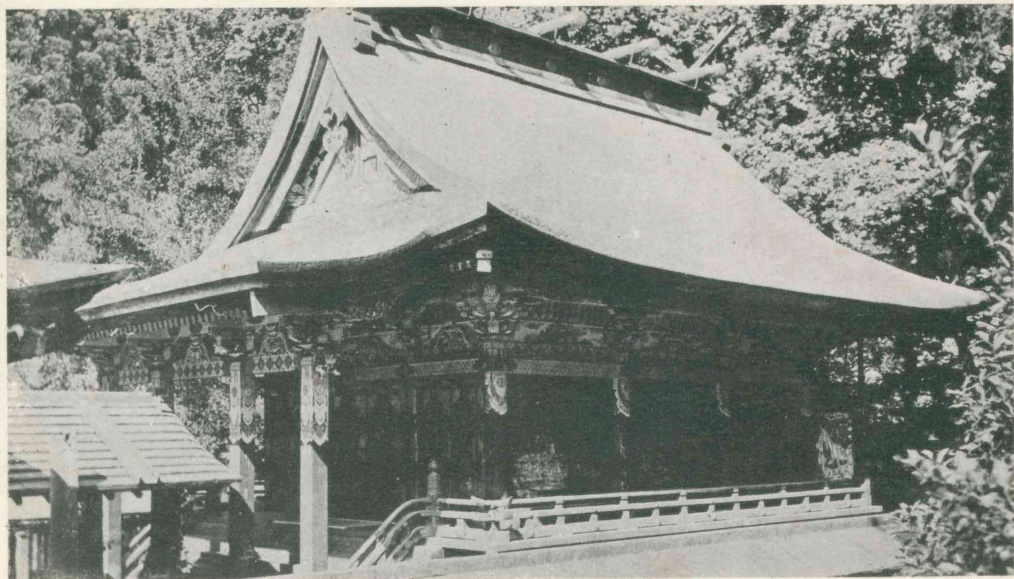

國幣中社上野一宮前神社樓門

殿社社神前貫宮一國野上社中幣國

清和天皇勅額

國幣中社上野國一宮
貫前神社寶物

德川家光公奉納金屏風

國幣中社貫前神社（上野國一ノ宮）様 門
總門ヨリ俯瞰シタル圖
構造入母屋造リ重層 重樺木ノ壯麗ナルモノナリ本殿拜殿ト共ニ結構丹青ノ美他ニ異ヒリ
社務所發行

行發所舊社

(物造建議保別特) 殿本社神前貫社中幣國