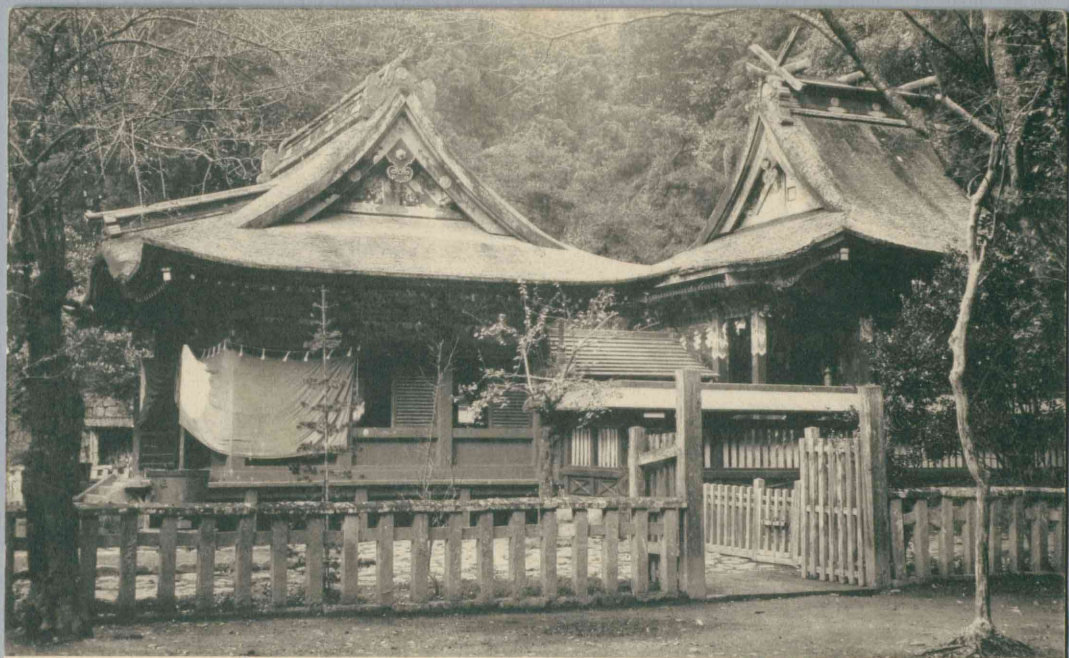

國幣中社上野一宮前神社樓門

殿社社神前貫宮一國野上社中幣國

清和天皇勅額

國幣中社上野國一宮
貫前神社寶物

德川家光公奉納金屏風

國幣中社貫前神社（上野國一ノ宮）様 門
總門ヨリ俯瞰シタル圖
構造入母屋造リ重層 重樺木ノ壯麗ナルモノナリ本殿拜殿ト共ニ結構丹青ノ美他ニ異ヒリ
社務所發行

行發所舊社

(物造建議保別特) 殿本社神前貫社中幣國