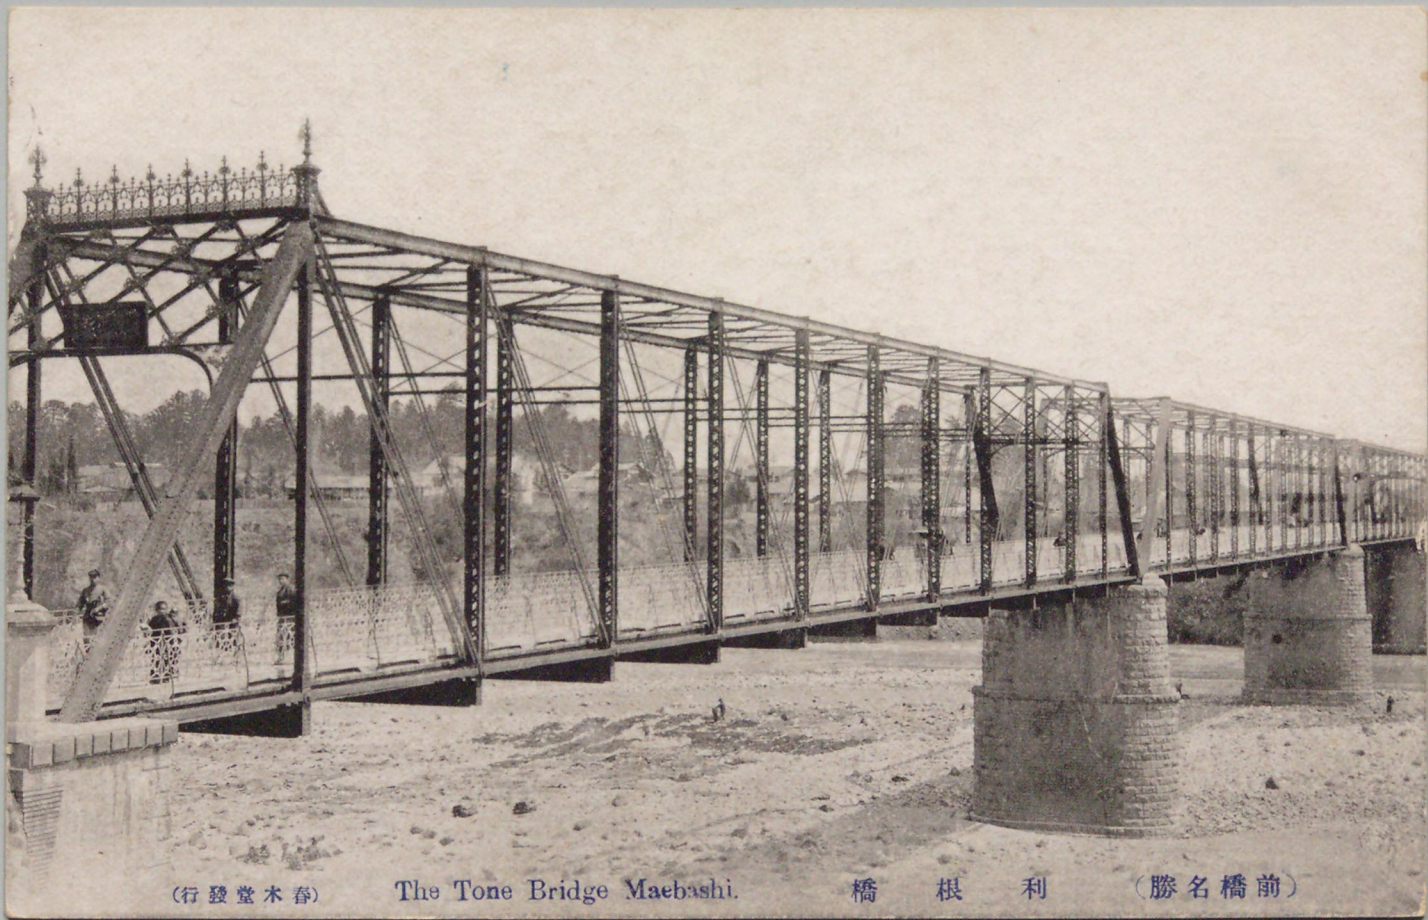

(行發室本寮)

景全場習演橋架隊大兵工ルケ於ニ川根利橋前

(行發堂木春)

像銅翁村下園公橋前

(勝名橋前)

(行發堂木春)

原 河 出 小

(勝名橋前)

(行發堂本春)

Sun-set in The R Shiki-shima, Maebashi.

景夕の原河島敷 (勝名橋前)

(行發堂木春)

The Tone Bridge Maebashi.

橋 根 利

(勝名橋前)

(行發堂木春)