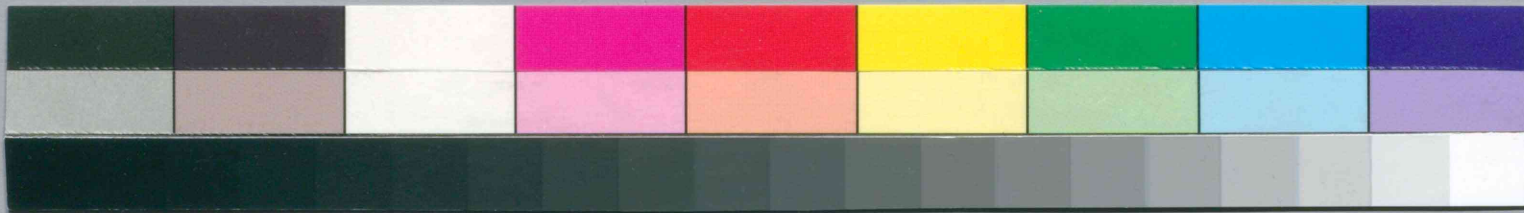

伊香保ケーブルカー 繪葉書

關東鋼索鐵道株式會社

天神峠ヨリ榛名湖ヲ望ム