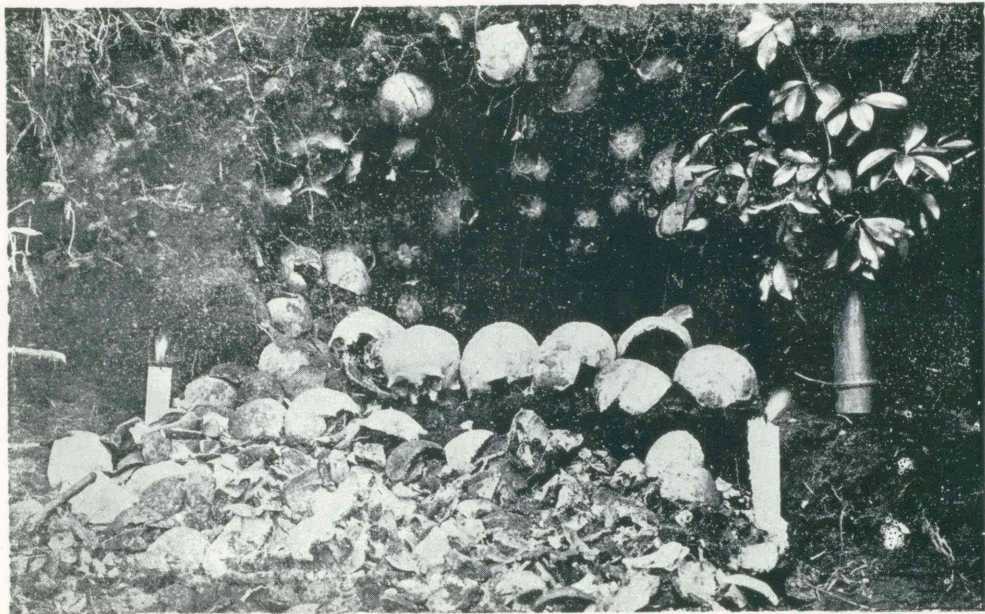

八幡平首塚繪葉書

群馬縣碓氷郡原市町大字築瀬

八幡平首塚保存會發行

（瀬築字大町市原郡氷碓縣馬群） 塔養供立建會二無京東

(瀬築字大町市原郡水碓縣馬群) 部内堂靈萬塚首平幡八

（瀬築字大町市原郡水碓縣馬群） 八幡平首塚發掘現場

八幡平首塚發掘ノ一部 (群馬縣碓氷郡原大町宇築瀨)