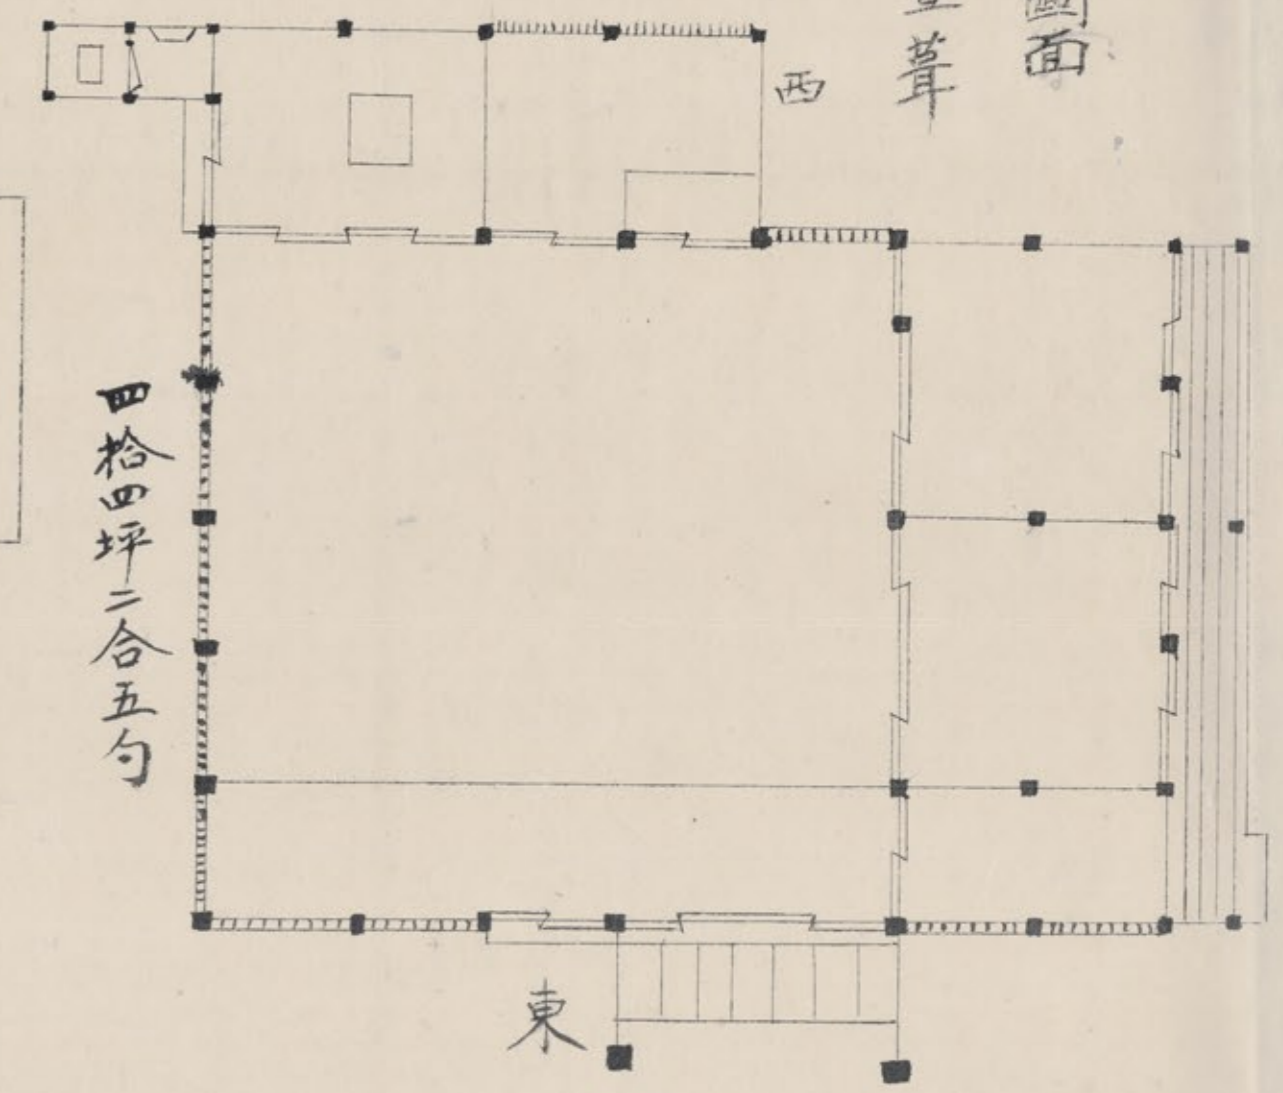

(伊勢崎陣屋圖)

総坪数
二萬八千四百三十四坪

北
西 東
南

旧(伊勢崎)縣廳
建坪三百三十八坪二合

北

廳

拾六坪三合

五番
學堂圖面
葺

士間

士間

徒刑場

四拾五坪
七合五勺

材木小屋
二棟

八拾一坪