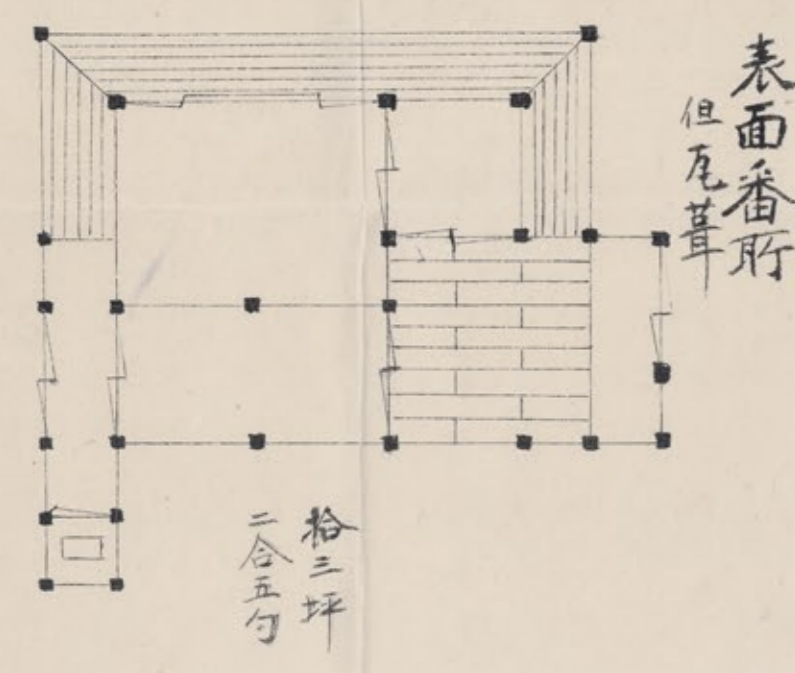

(伊勢崎陣屋圖)

総坪数
二萬八千四百三十四坪

北
西 東
南

旧(伊勢崎)縣廳
建坪三百三十八坪二合

北

廳

拾六坪三合

五番
學堂圖面
葺

士間

士間

徒刑場

四拾五坪
七合五勺

材木小屋
二棟

八拾一坪